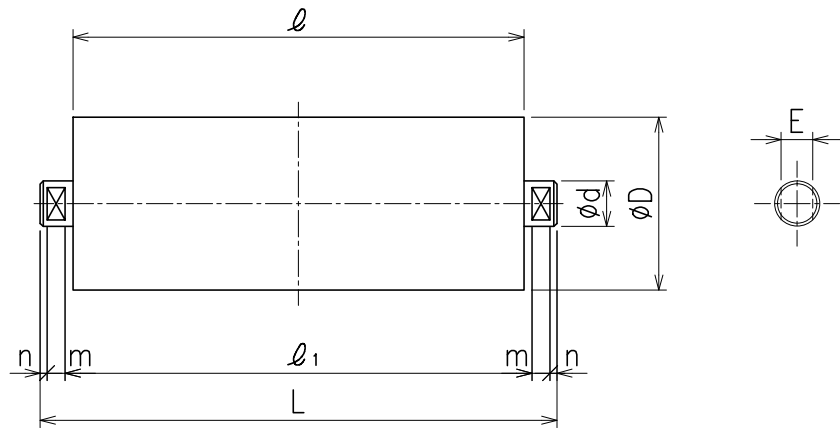

—V型リタンローラ (VRR) —

単位 mm

ベルト幅	ϕD	L	l	l_1	ϕd	E	m	n	BB.No	重量 (kg)
400	89.1	242	210	220	20	14	8	3	6204ZZ	2.6
450		272	240	250						2.8
500		302	270	280						3
600		352	320	330						3.4
750	114.3	432	400	410	25	18	11	4	6205ZZ	5.1
800		452	420	430						5.4
900		502	470	480						5.9
1000	139.8	562	530	540	25	18	11	4	6205ZZ	6.4
1050		605	565	575						10.3
1200		680	640	650						11.4