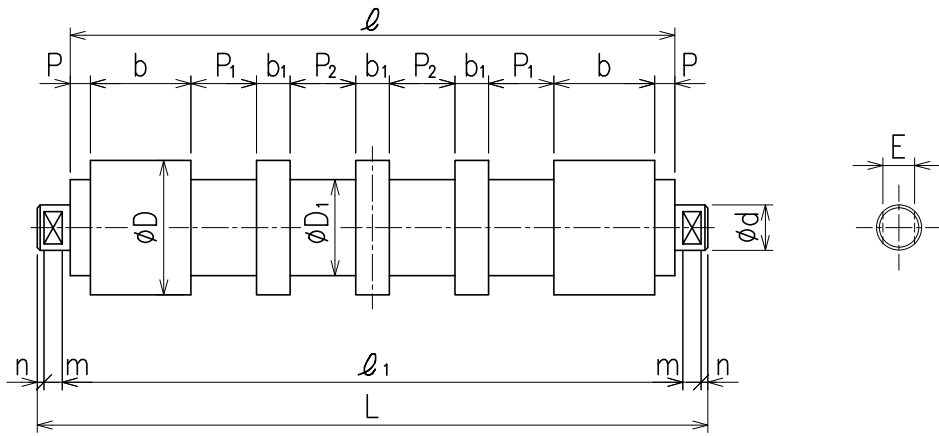

ーゴムスリーブ付リタンローラ (RWR) ー

単位 mm

ベルト幅	ϕD	ϕD_1	L	l	l_1	P	P_1	P_2	b	b_1	中間リング数	ϕd	E	m	n	BB.No	重量 (kg)
400	115	89.1	502	460	480	30	75	-	100	50	1	20	14	8	3	6204ZZ	6
450			552	510	530		100	6.5									
500			602	560	580		70	7									
600			702	660	680		100	100									8
700			802	760	780		90	85									8.9
750	144	114.3	902	850	880	50	70	70	150	50	2	25	18	11	4	6205ZZ	12.7
800			952	900	930		80	80									13.2
900			1052	1000	1030		130	80									14.6
1000			1152	1100	1130		95	90									15.6
1050			1210	1150	1180		30	70									70
1200	170	139.8	1360	1300	1330	50	100	80	150	50	3	25	18	11	4	6206ZZ	26.4
1400	1580	1530	1550	60	155	100	38										
1600	1780	1730	1750	60	140	90	43.6										
1800	2070	2000	2040	70	155	100	56.3										
2000	2270	2200	2240	80	205	110	61.3										