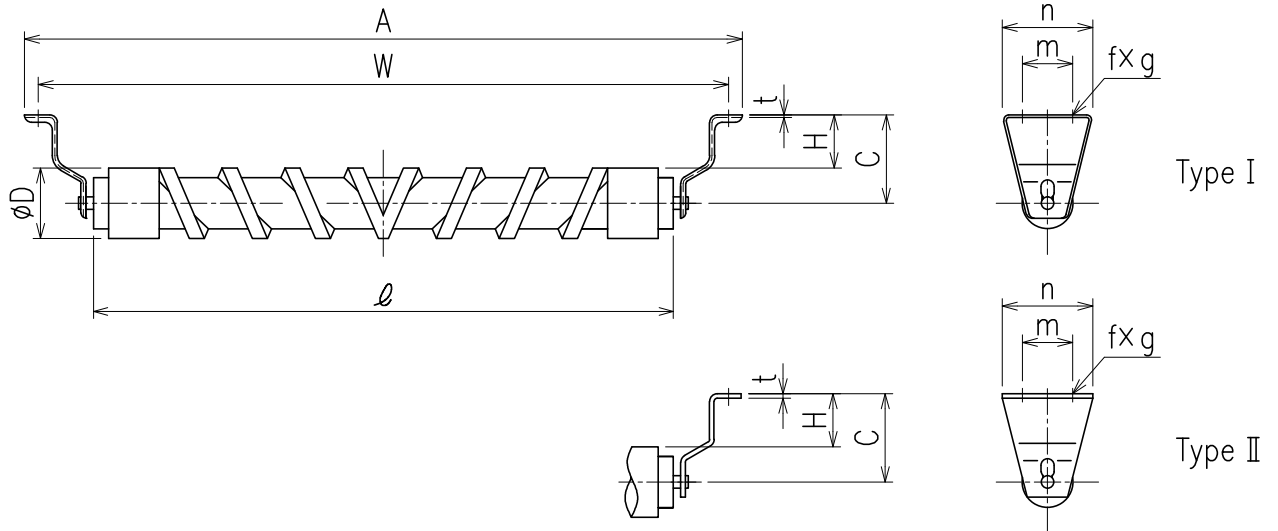

ーゴム巻スパイラルリタンローラー

RS

単位 mm

ベルト幅	φD	l	W	A	C	H	m	n	t	f x g	Type	BB.No	重量 (kg)
400	102	460	640	700	110	59	60	120	3.2	15 x 25	I	6204ZZ	7.3
450		510	690	750									7.9
500		560	740	800									8.6
600		660	840	900									9.8
700		760	940	1000									11
750	115	850	1040	1100	130	53	100	160	9	19 x 32	II	6205ZZ	11.2
800		900	1090	1150									11.4
900		1000	1190	1250									12.4
1000		1100	1290	1350									13.5
1050	140	1150	1340	1400	160	78	120	180	9	19 x 32	II	6206ZZ	20.6
1200		1300	1490	1550									22.9
1400	165	1530	1730	1790	160	78	120	180	9	19 x 32	II	6207ZZ	37.1
1600		1730	1930	1990									40.9
1800		2000	2220	2280									51.3
2000		2200	2420	2480									55.5