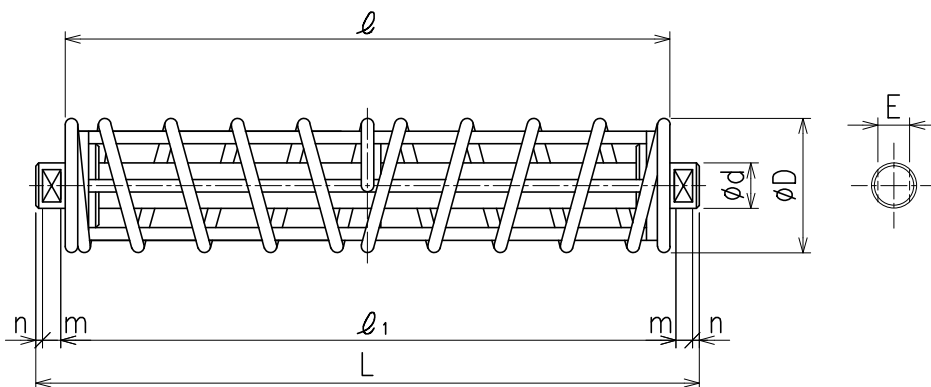

—鉄巻スパイラルリターンローラ (RS-1R) —

単位 mm

ベルト幅	φD	L	l	l <sub>1</sub>	φd	E	m	n	BB.No	重量 (kg)
400	102	502	460	480	20	14	8	3	6204ZZ	7.5
450		552	510	530						8
500		602	560	580						8.5
600		702	660	680						9.5
700		802	760	780						11
750	115	902	850	880						12
800		952	900	930						13
900		1052	1000	1030						13.4
1000		1152	1100	1130						15.3
1050	140	1210	1150	1180	25	18	11	4	6205ZZ	21
1200		1360	1300	1330						23.6
1400	165	1580	1530	1550	30	22	11	4	6206ZZ	32.2
1600		1780	1730	1750						35.9
1800		2070	2000	2040						46.4
2000		2270	2200	2240						50.6