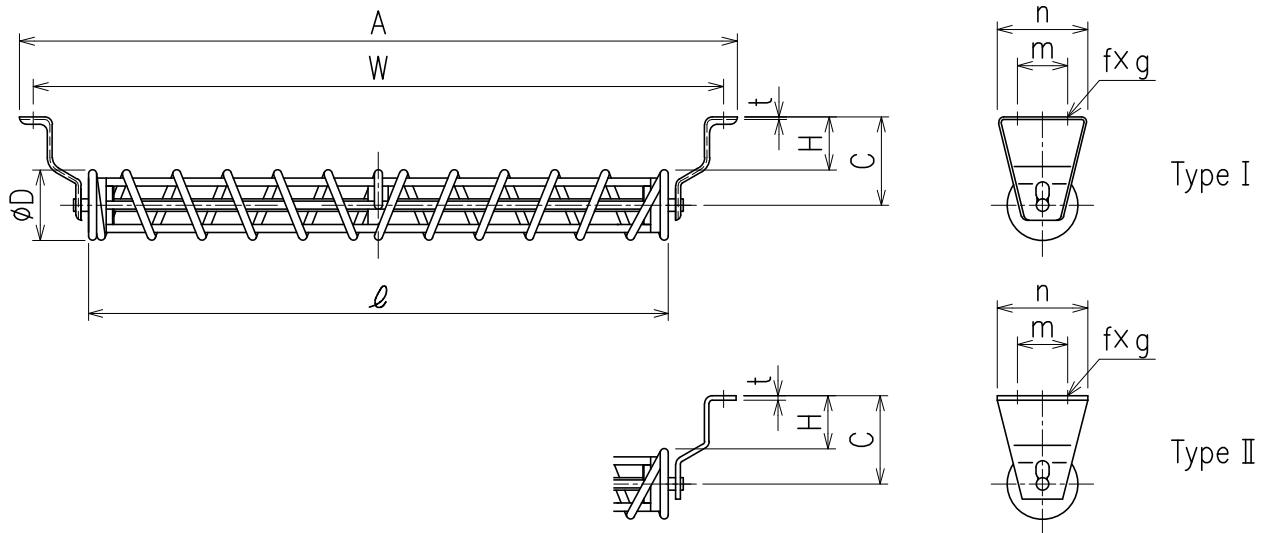

—鉄巻スパイラルリタンローラー

RS-1

単位 mm

ベルト幅	φD	l	W	A	C	H	m	n	t	f×g	Type	BB.No	重量 (kg)
400	102	460	640	700	110	59	60	120	3.2	15×25	I	6204ZZ	8.3
450		510	690	750									8.8
500		560	740	800									9.3
600		660	840	900									10.3
700		760	940	1000									11.8
750	115	850	1040	1100	130	53	100	160	9	19×32	II	6205ZZ	12.8
800		900	1090	1150									13.8
900		1000	1190	1250									14.2
1000		1100	1290	1350									16.1
1050	140	1150	1340	1400	160	78	120	180	9	19×32	II	6206ZZ	22.4
1200		1300	1490	1550									25
1400	165	1530	1730	1790	160	78	120	180	9	19×32	II	6207ZZ	50
1600		1730	1930	1990									55.1
1800		2000	2220	2280									62.2
2000		2200	2420	2480									67.5