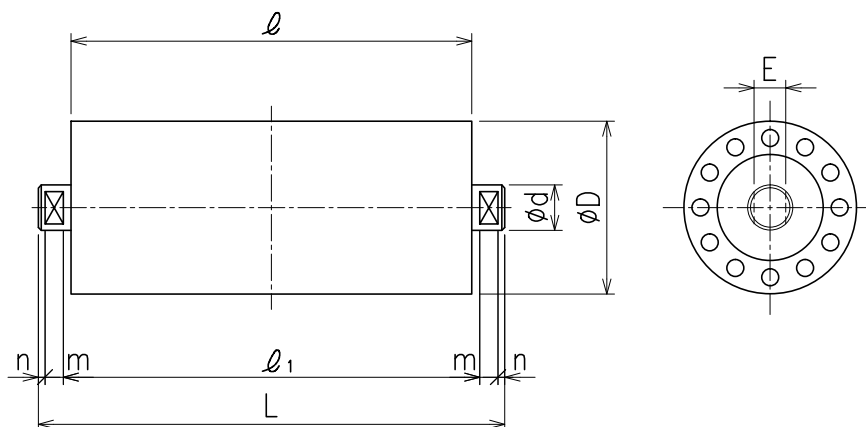

—インパクトキャリアローラ (CWIR) —

単位 mm

ベルト幅	ϕD	L	ℓ	ℓ_1	ϕd	E	m	n	BB.No	重量 (kg)
750	115	295	265	273	20	14	8	3	6204ZZ	3.8
800		310	280	288						4.5
900		345	315	323						5
1000		375	345	353						5.5
1050	140	410	370	380	25	18	11	4	6205ZZ	7.4
1200		460	420	430						8.3
1400	166	540	500	510	30	22	11	4	6206ZZ	15.4
1600		620	580	590						17.1
1800		690	650	660						20
2000		770	730	740						35